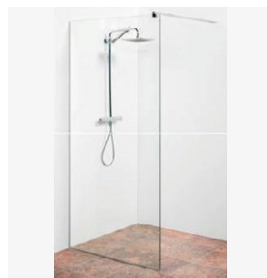

**Смеситель для душа/  
ванны**  
Vitra MINIMAX S, хром

**Смеситель для душа/  
ванны термостат**  
Vitra X-Line  
термостат хром

**Комплект душевого  
лифта**  
Vitra Master хром

**Комплект душа**  
Vitra AquaHeat  
головной и ручной душ,  
термостат, хром

**Желоб душа**  
BD-90-Z Basic drain желоб  
душа l=900мм

**Трап**  
Aqua-10x10-MSI1

**Стенка душа**  
GlassHouse, прозрачное  
стекло с опорной трубой  
:900x2000мм