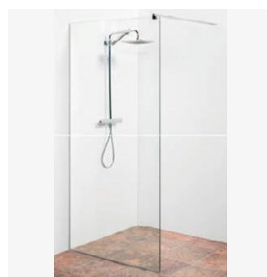

Dušisein
GlassHouse, kirkas klaas
tugitoruga, 900x2000 mm