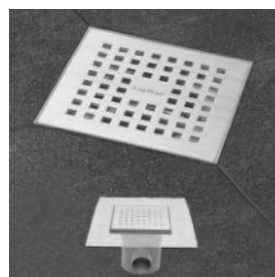

Plaat põrandale
Porcelaingres Urban
Antracite, 60x60cm, 8mm

Vannitoa spot-valgusti
Süvistatud, niiskuskindel

WC-pott
Villeroy&Boch
Avento Sein WC-pott

WC-raam
Villeroy&Boch
Seinaraam ViConnect

Valamu
Villeroy&Boch
Collaro valamu
TitanCeram, 600x470mm

Vann
Villeroy&Boch
Collaro vann

Valamusegisti
Vitra MINIMAX S, kroom

Duši/vannisegisti
Vitra MINIMAX S
kroom

Duši/vannisegisti termostaat
Vitra X-Line termostaat
kroom

Dušilifti komplekt
Vitra Master kroom

Dušikomplekt
Vitra AquaHeat pea- ja
käsidušiga, termostaadiga,
kroom

Duširenn
BD-90-Z Basic drain
duširenn, l=900mm

Trapp
Aqua-10x10-MSI1

Dušisein
GlassHouse, kirkas klaas
tugitoruga, 900x2000 mm