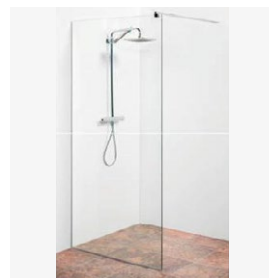

**Dušilifti komplekt**  
Vitra Master kroom

**Dušikomplekt**  
Vitra AquaHeat pea- ja  
käsidušiga, termostaadiga,  
kroom

**Duširenn**  
BD-90-Z Basic drain  
duširenn, l=900mm

**Trapp**  
Aqua-10x10-MSI1