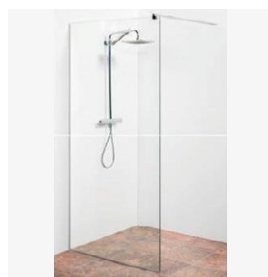

**Dušilifti komplekt**  
Vitra Master kroom

**Dušikomplekt**  
Vitra AquaHeat pea- ja  
käsidušiga, termostaadiga,  
kroom

**Duširenn**  
BD-90-Z Basic drain  
duširenn, l=900mm

**Trapp**  
Aqua-10x10-MSI1